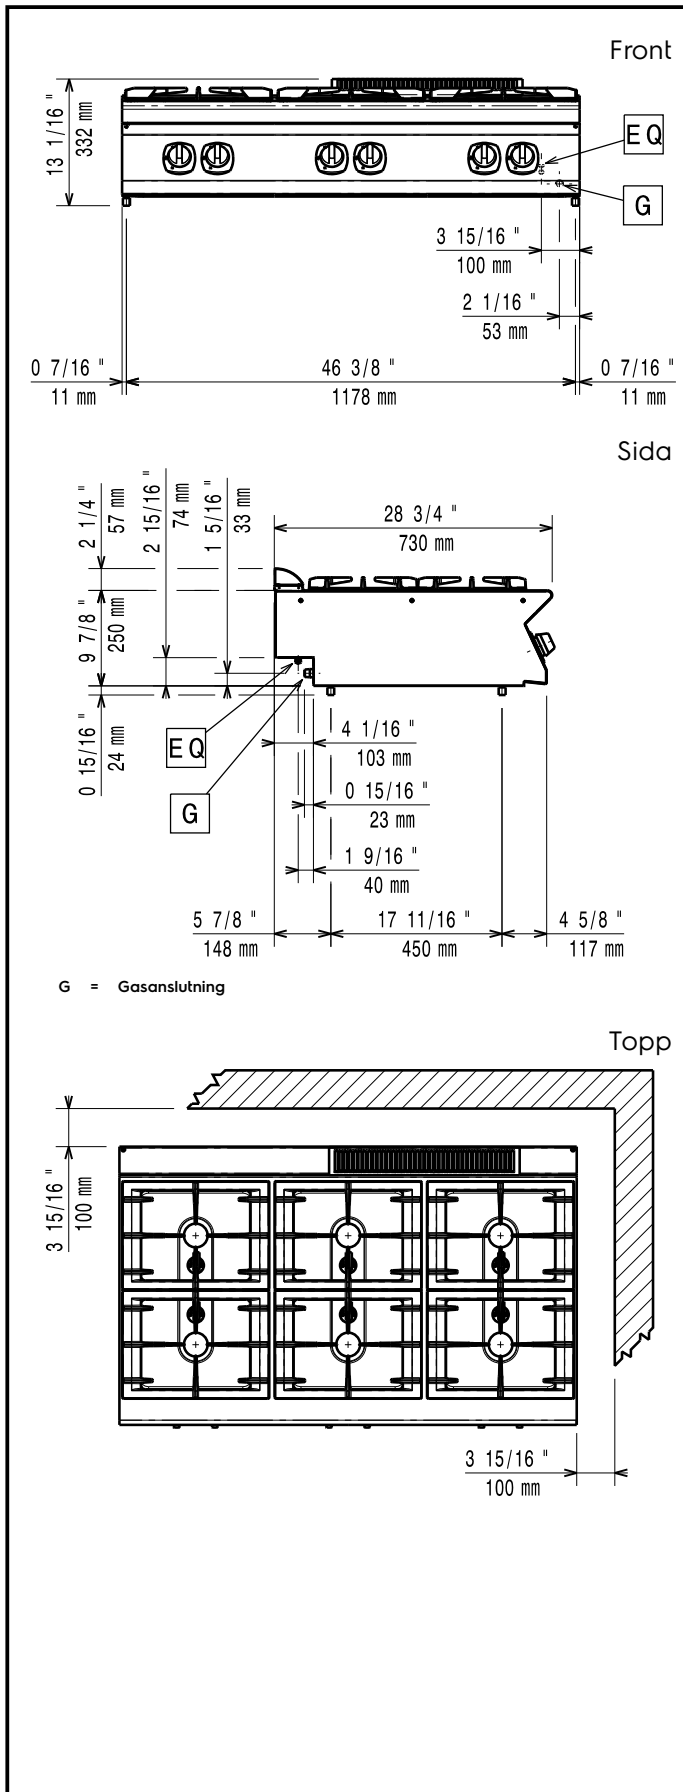

Gas

Gas, effekt:	371004 (E7GCGL6C00)	33 kW
Standardgasleverans		Natural Gas
Gastyp alternativ:		LPG; Stadsgas
Gasintag:		1/2"

Viktig information

Effekt främre brännare:	5.5 - 5.5 kW
Effekt bakre brännare	5.5 - 5.5 kW
Mitt brännare effekt:	5.5 - 0/5.5 - 0 kW
Bakre brännare mått - mm	Ø 60 Ø 60
Främre brännare mått - mm	Ø 60 Ø 60
Mitt brännare mått - mm	Ø 60 Ø 60
Nettovikt:	55 kg
Fraktvikt:	68 kg
Frakthöjd:	540 mm
Fraktbredd:	820 mm
Fraktdjup:	1260 mm
Fraktvolym:	0.56 m³

If appliance is set up or next to or against temperature sensitive furniture or similar, a safety gap of approximately 150 mm should be maintained or some form of heat insulation fitted.

[NOT TRANSLATED] N7CG